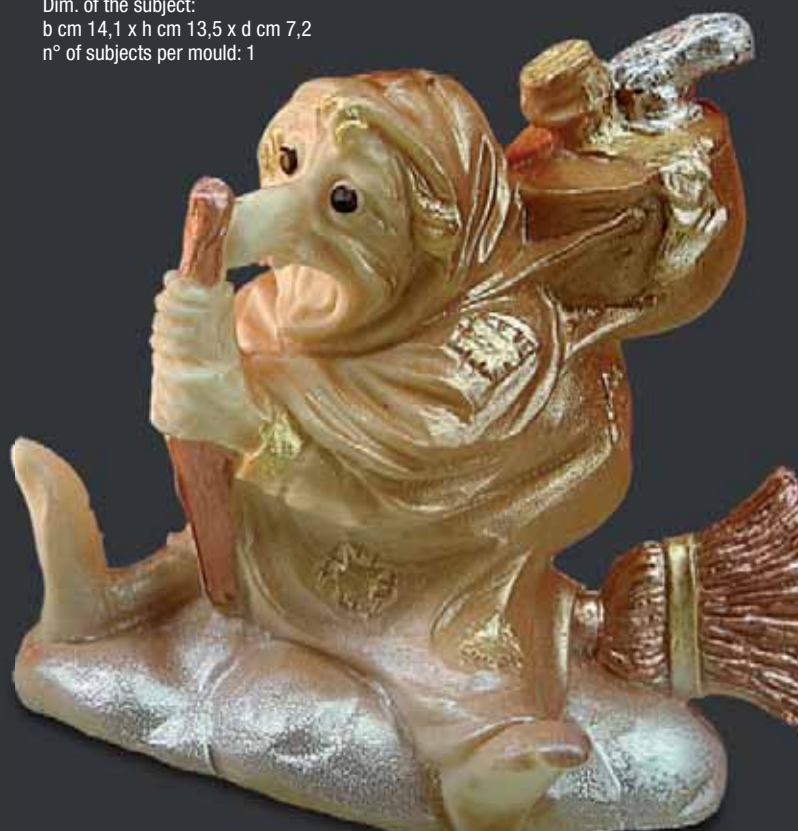

Witch cod. DS4038

Type of mould: 2 sides
Dim. of the subject:
b cm 14,1 x h cm 13,5 x d cm 7,2
n° of subjects per mould: 1